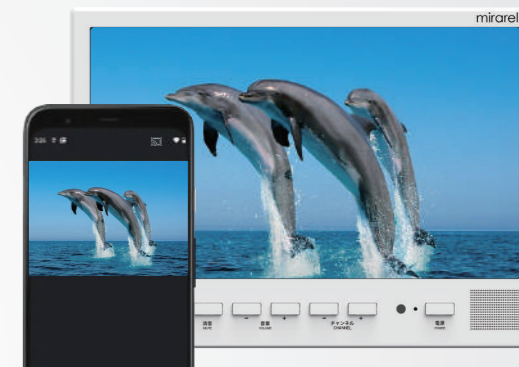

※Google社によるアップデート等で画面に表示されるメニューや仕様が変更になる場合があります。

Google アシスタントに聞くだけ。 見たいものが簡単に見つかる。

音声リモコンを使用してYouTube など登録しているすべてのアプリを検索し、探しているコンテンツを的確に素早く検索できます。

- ※スマートホーム機能にアクセスするには、対応するスマートデバイスとインターネット接続が必要です。
- ※Google TVとその機能にアクセスするには、Google アカウントとインターネット接続が必要です。
- ※見たいものリストに対するアクセスや編集を行うには、Google アカウントにログインする必要があります。
- ※Google TVのキッズセクションにアクセスするには、ファミリーリンクで管理されているGoogle アカウントまたはプロフィールをお子様にご利用になっている必要があります。
- ※個人の写真を表示するには、Google フォトが必要です。
- ※キャストは特定のサービス向けに最適化されています。
- ※コンテンツによっては有料会員登録が必要です。
- ※一部のアプリ、コンテンツ、機能は、国や地域によってご利用いただけない場合があります。提供状況は随時変更される可能性があります。

10,000 以上のアプリに簡単にアクセス。

ネット動画やライブ配信を視聴するためのストリーミングサービスのアプリや、音楽ストリーミングアプリなどさまざまなコンテンツを選んで、インストールできます。
※アプリのご利用には、会員登録や費用が発生するものがあります。ご利用時にご確認ください。

テレビを超えてスマートホームを 1 つの画面で。

お手持ちのスマートフォンから Google Home と連携させると、映画、番組、写真などをスマートフォンやタブレットからテレビに簡単にキャストできたり、アイドル状態の Google TV に Google Earth、Google フォトの写真やアートワークを使用して、美しい映像ギャラリーにすることができます。