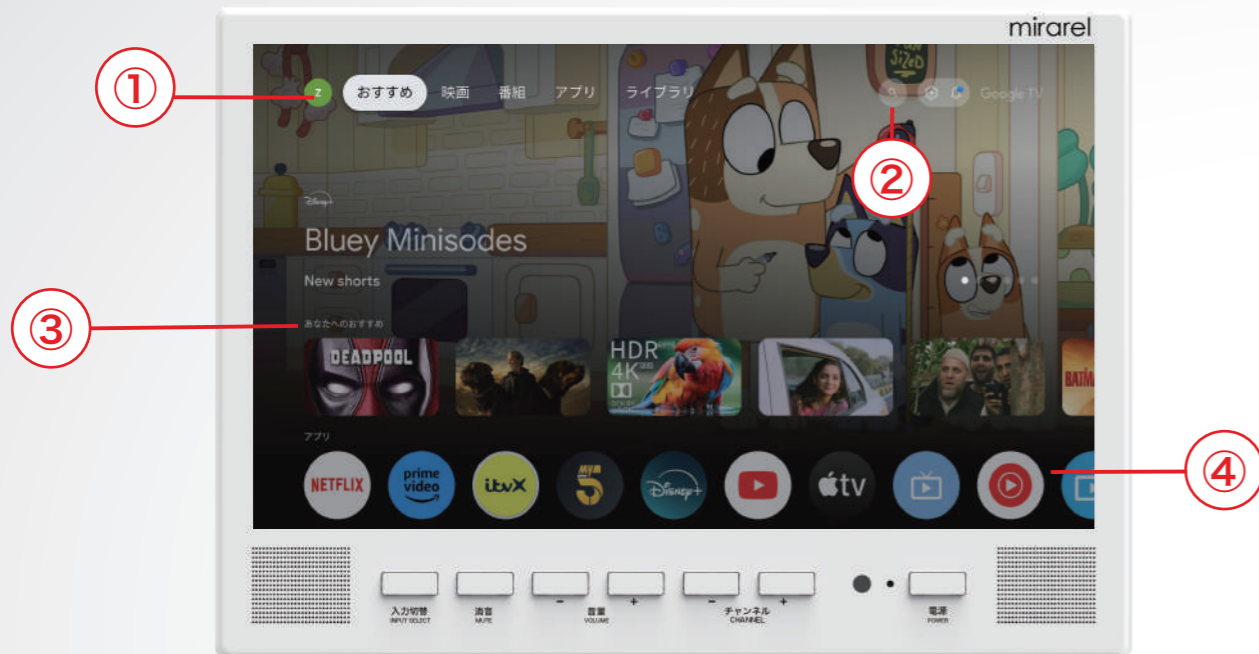

Google TV 搭載

※2025年2月現在

最新情報はここから

Google TVなら、見たいコンテンツが直ぐ見られる。

すべてのストリーミングを1つの画面で。

Google TV では、すべてのストリーミング コンテンツが過去の検索結果や視聴履歴から「あなたへのおすすめ」として1つの画面にまとめて表示します。複数のアプリを切り替えることなく、見たいコンテンツへ素早くアクセスすることが可能です。

リスト設定で見たいコンテンツを見逃さない。

Google TV のホーム画面で、観たいコンテンツを選択して、「観たいもののリストに追加」して自分だけの番組プログラムを作ることができます。後で見たいと思っていたコンテンツを簡単に見つけられるようになります。

浴室テレビで唯一

Google TV

搭載

※2025年2月現在

はじめてでも分かりやすい GoogleTV のホーム画面。

- ① 家族ごとにアカウントを分けて利用できます。
- ② アプリを横断して見たい番組や動画の検索が可能。
- ③ 閲覧履歴を元に、様々なアプリからおすすめ作品が表示されます。
- ④ インストール済みのアプリが表示されます。

※Google社によるアップデート等で画面に表示されるメニューや仕様が変更になる場合があります。

Google アシスタントに聞くだけ。 見たいものが簡単に見つかる。

音声リモコンを使用してYouTube など登録しているすべてのアプリを検索し、探しているコンテンツを的確に素早く検索できます。

- ※スマートホーム機能にアクセスするには、対応するスマートデバイスとインターネット接続が必要です。
- ※Google TVとその機能にアクセスするには、Google アカウントとインターネット接続が必要です。
- ※見たいものリストに対するアクセスや編集を行うには、Google アカウントにログインする必要があります。
- ※Google TVのキッズセクションにアクセスするには、ファミリーリンクで管理されているGoogle アカウントまたはプロフィールをお子様にご利用になっている必要があります。
- ※個人の写真を表示するには、Google フォトが必要です。
- ※キャストは特定のサービス向けに最適化されています。
- ※コンテンツによっては有料会員登録が必要です。
- ※一部のアプリ、コンテンツ、機能は、国や地域によってご利用いただけない場合があります。提供状況は随時変更される可能性があります。

10,000 以上のアプリに簡単にアクセス。

ネット動画やライブ配信を視聴するためのストリーミングサービスのアプリや、音楽ストリーミングアプリなどさまざまなコンテンツを選んで、インストールできます。
※アプリのご利用には、会員登録や費用が発生するものがあります。ご利用時にご確認ください。

テレビを超えてスマートホームを 1 つの画面で。

お手持ちのスマートフォンから Google Home と連携させると、映画、番組、写真などをスマートフォンやタブレットからテレビに簡単にキャストできたり、アイドル状態の Google TV に Google Earth、Google フォトの写真やアートワークを使用して、美しい映像ギャラリーにすることができます。