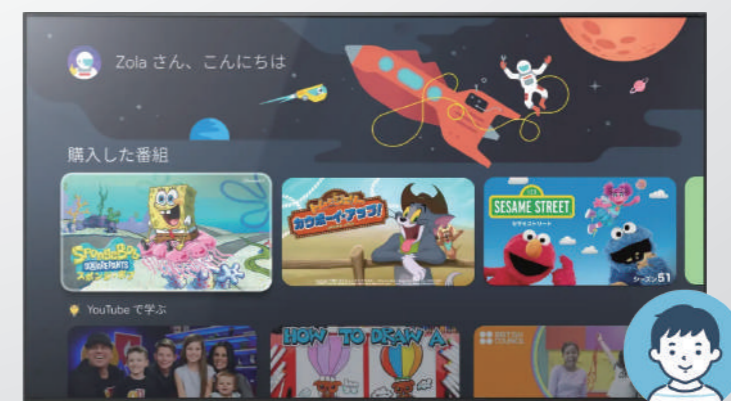

Google TV のホーム画面で、観たいコンテンツを選択して、「観たいもののリストに追加」して自分だけの番組プログラムを作ることができます。後で見たいと思っていたコンテンツを簡単に見つけられるようになります。

浴室テレビで唯一

Google TV

搭載

※2025年2月現在

はじめてでも分かりやすい GoogleTV のホーム画面。

- ① 家族ごとにアカウントを分けて利用できます。
- ② アプリを横断して見たい番組や動画の検索が可能。
- ③ 閲覧履歴を元に、様々なアプリからおすすめ作品が表示されます。
- ④ インストール済みのアプリが表示されます。

※Google社によるアップデート等で画面に表示されるメニューや仕様が変更になる場合があります。

Google アシスタントに聞くだけ。 見たいものが簡単に見つかる。

音声リモコンを使用してYouTube など登録しているすべてのアプリを検索し、探しているコンテンツを的確に素早く検索できます。

- ※スマートホーム機能にアクセスするには、対応するスマートデバイスとインターネット接続が必要です。
- ※Google TVとその機能にアクセスするには、Google アカウントとインターネット接続が必要です。
- ※見たいものリストに対するアクセスや編集を行うには、Google アカウントにログインする必要があります。
- ※Google TVのキッズセクションにアクセスするには、ファミリーリンクで管理されているGoogle アカウントまたはプロフィールをお子様にご利用になっている必要があります。
- ※個人の写真を表示するには、Google フォトが必要です。
- ※キャストは特定のサービス向けに最適化されています。
- ※コンテンツによっては有料会員登録が必要です。
- ※一部のアプリ、コンテンツ、機能は、国や地域によってご利用いただけない場合があります。提供状況は随時変更される可能性があります。

10,000 以上のアプリに簡単にアクセス。

ネット動画やライブ配信を視聴するためのストリーミングサービスのアプリや、音楽ストリーミングアプリなどさまざまなコンテンツを選んで、インストールできます。
※アプリのご利用には、会員登録や費用が発生するものがあります。ご利用時にご確認ください。

テレビを超えてスマートホームを 1 つの画面で。

お手持ちのスマートフォンから Google Home と連携させると、映画、番組、写真などをスマートフォンやタブレットからテレビに簡単にキャストできたり、アイドル状態の Google TV に Google Earth、Google フォトの写真やアートワークを使用して、美しい映像ギャラリーにすることができます。

家族それぞれにアカウントを作成できて、 パーソナライズされたエンターテイメントを提供。

Google TVでは、家族それぞれのために個別のアカウントを作成することができ、各アカウントの視聴履歴や好みに基づいて、映画や番組のおすすめをカスタマイズして表示します。また、子ども用のプロフィールを作成することで、年齢に適したコンテンツだけを表示し、視聴時間を管理することも可能です。

もっと、あなたらしい バスタイムを。